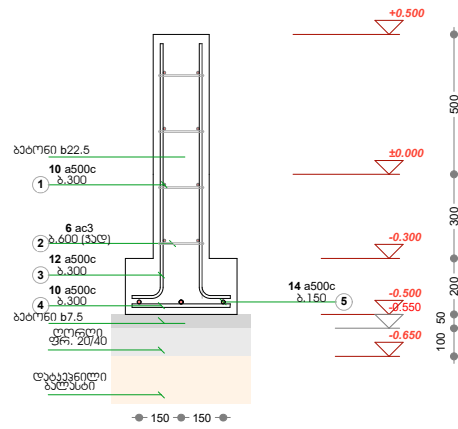

ხედი 1

1. D10-12000mm X 8
2. D6-300mm X 65
3. D12-925mm X 64
4. D10-450mm X 32
5. D14-12000mm X 3

ბეტონი b22.5 - 2.25 ხბ.ბ

ბეტონი b7.5 - 0.25 ხბ.ბ

ღორღი - 0.5 ხბ.ბ

ხედი 1